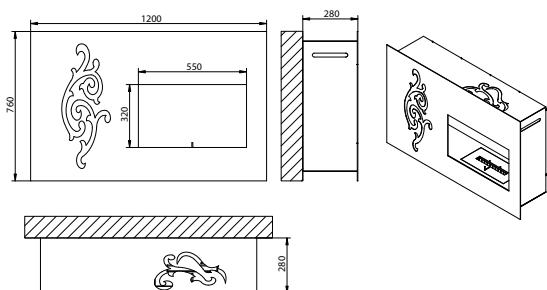

MUST 90-57

MUST 120-76

Capienza serbatoio: 2 lt	Tank capacity: 2 lt
Fissaggio: a muro	Fixing: On the wall
Resa Termica: 2 kW	Thermal efficiency: 2 kW
Controllo fiamma: Manuale, con apposito gancio di regolazione	Flame monitoring: Manual, with the special hook for adjustment
Peso: 60 kg	Weight: 60 Kg
Autonomia: 4 ore a regolazione fiamma massima	Autonomy: 4 hours working at full flame
Materiali: <ul style="list-style-type: none"> • Bruciatore: acciaio inox • Scocca: acciaio verniciato • Lamiera con damasco: acciaio 	Materials: <ul style="list-style-type: none"> • Burner: stainless steel • Frame: painted steel • Plate with damask: steel
Dimensioni 90-57: <ul style="list-style-type: none"> • L = 900 mm • H = 570 mm • P = 242 mm 	Dimensions 90-57: <ul style="list-style-type: none"> • L = 900 mm • H = 570 mm • P = 242 mm
Dimensioni 120-76: <ul style="list-style-type: none"> • L = 1200 mm • H = 760 mm • P = 280 mm 	Dimensions 120-76: <ul style="list-style-type: none"> • L = 1200 mm • H = 760 mm • P = 280 mm
La fornitura comprende: <ul style="list-style-type: none"> • bruciatore • kit fissaggio • 1 litro di bioetanolo • accendi gas • gancio di regolazione • manuale di istruzioni 	The supply includes: <ul style="list-style-type: none"> • burner • fixing set • 1lt bio-ethanol • lighter • hook for adjustment • Instruction Manual