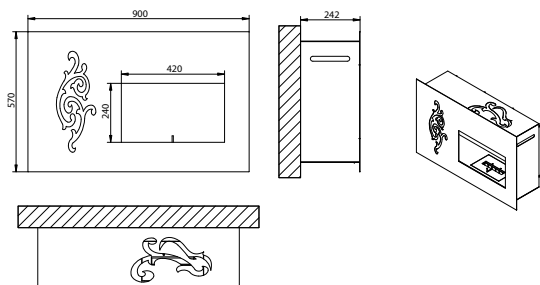

MUST 90-57

MUST 120-76

Capienza serbatoio: 2 lt	Tank capacity: 2 lt
Fissaggio: a muro	Fixing: On the wall
Resa Termica: 2 kW	Thermal efficiency: 2 kW
Controllo fiamma: Manuale, con apposito gancio di regolazione	Flame monitoring: Manual, with the special hook for adjustment
Peso: 60 kg	Weight: 60 Kg
Autonomia: 4 ore a regolazione fiamma massima	Autonomy: 4 hours working at full flame
Materiali: <ul style="list-style-type: none"> • Bruciatore: acciaio inox • Scocca: acciaio verniciato • Lamiera con damasco: acciaio 	Materials: <ul style="list-style-type: none"> • Burner: stainless steel • Frame: painted steel • Plate with damask: steel
Dimensioni 90-57: <ul style="list-style-type: none"> • L = 900 mm • H = 570 mm • P = 242 mm 	Dimensions 90-57: <ul style="list-style-type: none"> • L = 900 mm • H = 570 mm • P = 242 mm
Dimensioni 120-76: <ul style="list-style-type: none"> • L = 1200 mm • H = 760 mm • P = 280 mm 	Dimensions 120-76: <ul style="list-style-type: none"> • L = 1200 mm • H = 760 mm • P = 280 mm
La fornitura comprende: <ul style="list-style-type: none"> • bruciatore • kit fissaggio • 1 litro di bioetanolo • accendi gas • gancio di regolazione • manuale di istruzioni 	The supply includes: <ul style="list-style-type: none"> • burner • fixing set • 1lt bio-ethanol • lighter • hook for adjustment • Instruction Manual