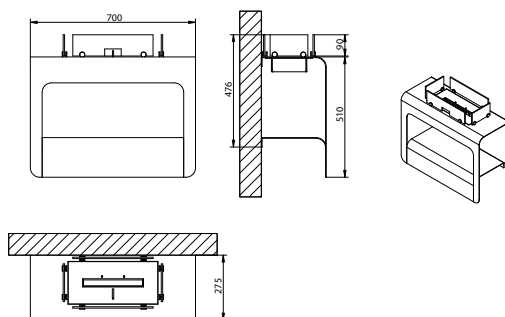

Materials:

- Burner: stainless steel
- Frame: painted steel
- Plate with damask: steel

Dimensioni:

- L = 760 mm
- H = 760 mm
- P = 242 mm

Dimensions:

- L = 760 mm
- H = 760 mm
- P = 242 mm

La fornitura comprende:

OPEN

Camino in acciaio Steel fireplace

Capienza serbatoio: 2 lt	Tank capacity: 2 lt
Fissaggio: a muro	Fixing: on the wall
Resa Termica: 2 kW	Thermal efficiency: 2 kW
Controllo fiamma: Manuale, con apposito gancio di regolazione	Flame monitoring: Manual, with the special hook for adjustment
Peso: 20,2 kg	Weight: 20,2 Kg
Autonomia: 4 ore a regolazione fiamma massima	Autonomy: 4 hours working at full flame
Materiali: <ul style="list-style-type: none"> • Bruciatore: acciaio inox • Scocca: acciaio verniciato • Vetro temprato di protezione spessore 6 mm 	Materials: <ul style="list-style-type: none"> • Burner: steel inox • Frame: painted steel • 6 mm protection tempered glass
Dimensioni: <ul style="list-style-type: none"> • L = 700 mm • H = 510 mm • P = 275 mm 	Dimensions: <ul style="list-style-type: none"> • L = 700 mm • H = 510 mm • P = 275 mm
La fornitura comprende: <ul style="list-style-type: none"> • bruciatore • kit fissaggio • 1 litro di bio-etanolo • accendi gas • gancio di regolazione • manuale di istruzioni 	The supply includes: <ul style="list-style-type: none"> • burner • fixing set • 1lt bio-ethanol • lighter • hook for adjustment • Instruction Manual

Dimensioni:

- L = 760 mm
- H = 760 mm
- P = 246 mm

Dimensions:

- L = 760 mm
- H = 760 mm
- P = 246 mm

La fornitura comprende:

- bruciatore
- kit fissaggio
- 1 litro di bioetanolo
- accendi gas
- gancio di regolazione
- manuale di istruzioni