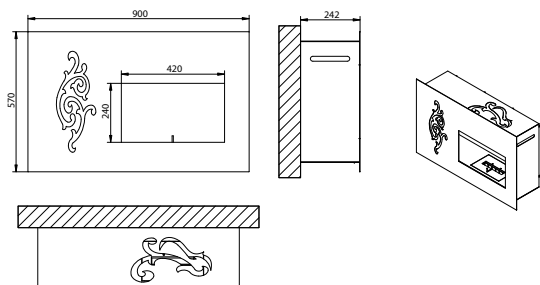

MUST 90-57

MUST 120-76

Capienza serbatoio: 2 lt	Tank capacity: 2 lt
Fissaggio: a muro	Fixing: On the wall
Resa Termica: 2 kW	Thermal efficiency: 2 kW
Controllo fiamma: Manuale, con apposito gancio di regolazione	Flame monitoring: Manual, with the special hook for adjustment
Peso: 60 kg	Weight: 60 Kg
Autonomia: 4 ore a regolazione fiamma massima	Autonomy: 4 hours working at full flame
Materiali: <ul style="list-style-type: none"> • Bruciatore: acciaio inox • Scocca: acciaio verniciato • Lamiera con damasco: acciaio 	Materials: <ul style="list-style-type: none"> • Burner: stainless steel • Frame: painted steel • Plate with damask: steel
Dimensioni 90-57: <ul style="list-style-type: none"> • L = 900 mm • H = 570 mm • P = 242 mm 	Dimensions 90-57: <ul style="list-style-type: none"> • L = 900 mm • H = 570 mm • P = 242 mm
Dimensioni 120-76: <ul style="list-style-type: none"> • L = 1200 mm • H = 760 mm • P = 280 mm 	Dimensions 120-76: <ul style="list-style-type: none"> • L = 1200 mm • H = 760 mm • P = 280 mm
La fornitura comprende: <ul style="list-style-type: none"> • bruciatore • kit fissaggio • 1 litro di bioetanolo • accendi gas • gancio di regolazione • manuale di istruzioni 	The supply includes: <ul style="list-style-type: none"> • burner • fixing set • 1lt bio-ethanol • lighter • hook for adjustment • Instruction Manual

Materials:

- Burner: stainless steel
- Frame: painted steel
- Plate with damask: steel

Dimensioni:

- L = 760 mm
- H = 760 mm
- P = 242 mm

Dimensions:

- L = 760 mm
- H = 760 mm
- P = 242 mm

La fornitura comprende:

Dimensioni:

- L = 760 mm
- H = 760 mm
- P = 246 mm

Dimensions:

- L = 760 mm
- H = 760 mm
- P = 246 mm

La fornitura comprende:

- bruciatore
- kit fissaggio
- 1 litro di bioetanolo
- accendi gas
- gancio di regolazione
- manuale di istruzioni