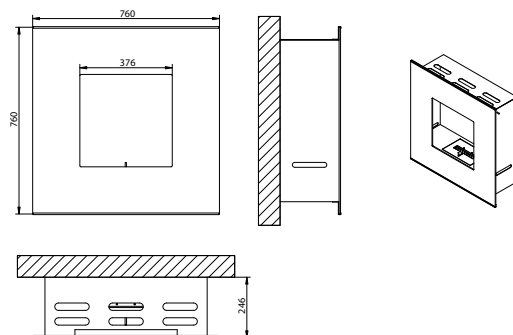

Capienza serbatoio:
1,3 lt

Tank capacity:
1,3 lt

Fissaggio:
a muro

Fixing:
on the wall

Resa Termica:
2 kW

Thermal efficiency:
2 kW

Controllo fiamma:
Manuale, con apposito
gancio di regolazione

Flame monitoring:
Manual, with the special
hook for adjustment

Peso:
37 kg

Weight:
37 Kg

Autonomia:
3,5 ore a regolazione
fiamma massima

Autonomy:
3,5 hours working
at full flame

Materiali:

- Bruciatore: acciaio inox
- Scocca: acciaio verniciato
- Vetro temprato di protezione spessore 6 mm

Materials:

- Burner: stainless steel
- Frame: painted steel
- 6 mm protection tempered glass

Dimensioni:

- L = 760 mm
- H = 760 mm
- P = 246 mm

Dimensions:

- L = 760 mm
- H = 760 mm
- P = 246 mm

La fornitura comprende:

- bruciatore
- kit fissaggio
- 1 litro di bioetanolo
- accendi gas
- gancio di regolazione
- manuale di istruzioni

The supply includes:

- burner
- fixing set
- 1lt bio-ethanol
- lighter
- hook for adjustment
- Instruction Manual