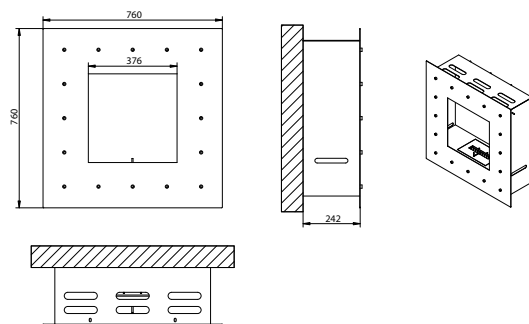

COBLONAL

Camino in acciaio Steel fireplace

Finiture disponibili Finishing available

Su richiesta è possibile realizzare il camino con le stesse finiture del modello Must e nelle colorazioni della scala RAL disponibili.
On request it is possible to realize the fireplaces with the same finishing of the model Must and in all RAL colours of our list.

Capienza serbatoio:
1,3 lt

Tank capacity:
1,3 lt

Fissaggio:
a muro

Fixing:
on the wall

Resa Termica:
2 kW

Thermal efficiency:
2 kW

Controllo fiamma:
Manuale, con apposito
gancio di regolazione

Flame monitoring:
Manual, with the special
hook for adjustment

Peso:
38 kg

Weight:
38 Kg

Autonomia:
3,5 ore a regolazione
fiamma massima

Autonomy:
3,50 hours working
at full flame

Materiali:

- Bruciatore: acciaio inox
- Scocca: acciaio verniciato
- Frontale: acciaio con finitura anticato

Materials:

- Burner: stainless steel
- Frame: painted steel
- Plate with damask: steel

Dimensioni:

- L = 760 mm
- H = 760 mm
- P = 242 mm

Dimensions:

- L = 760 mm
- H = 760 mm
- P = 242 mm

La fornitura comprende:

- bruciatore
- kit fissaggio
- 1 litro di bioetanolo
- accendi gas
- gancio di regolazione
- manuale di istruzioni

The supply includes:

- burner
- fixing set
- 1lt bio-ethanol
- lighter
- hook for adjustment
- Instruction Manual

COBLONAL