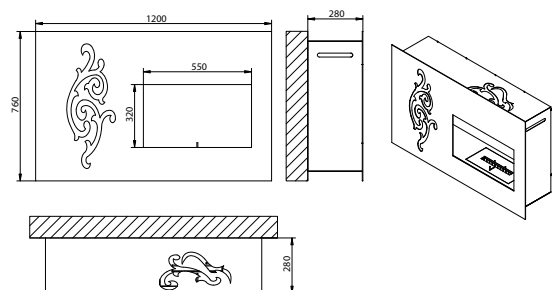

MUST 90-57

MUST 120-76

Capienza serbatoio: 2 lt	Tank capacity: 2 lt
Fissaggio: a muro	Fixing: On the wall
Resa Termica: 2 kW	Thermal efficiency: 2 kW
Controllo fiamma: Manuale, con apposito gancio di regolazione	Flame monitoring: Manual, with the special hook for adjustment
Peso: 60 kg	Weight: 60 Kg
Autonomia: 4 ore a regolazione fiamma massima	Autonomy: 4 hours working at full flame
Materiali: <ul style="list-style-type: none"> • Bruciatore: acciaio inox • Scocca: acciaio verniciato • Lamiera con damasco: acciaio 	Materials: <ul style="list-style-type: none"> • Burner: stainless steel • Frame: painted steel • Plate with damask: steel
Dimensioni 90-57: <ul style="list-style-type: none"> • L = 900 mm • H = 570 mm • P = 242 mm 	Dimensions 90-57: <ul style="list-style-type: none"> • L = 900 mm • H = 570 mm • P = 242 mm
Dimensioni 120-76: <ul style="list-style-type: none"> • L = 1200 mm • H = 760 mm • P = 280 mm 	Dimensions 120-76: <ul style="list-style-type: none"> • L = 1200 mm • H = 760 mm • P = 280 mm
La fornitura comprende: <ul style="list-style-type: none"> • bruciatore • kit fissaggio • 1 litro di bioetanolo • accendi gas • gancio di regolazione • manuale di istruzioni 	The supply includes: <ul style="list-style-type: none"> • burner • fixing set • 1lt bio-ethanol • lighter • hook for adjustment • Instruction Manual

Materials:

- Burner: stainless steel
- Frame: painted steel
- Plate with damask: steel

Dimensioni:

- L = 760 mm
- H = 760 mm
- P = 242 mm

Dimensions:

- L = 760 mm
- H = 760 mm
- P = 242 mm

La fornitura comprende:

Dimensioni:

- L = 760 mm
- H = 760 mm
- P = 246 mm

Dimensions:

- L = 760 mm
- H = 760 mm
- P = 246 mm

La fornitura comprende:

- bruciatore
- kit fissaggio
- 1 litro di bioetanolo
- accendi gas
- gancio di regolazione
- manuale di istruzioni